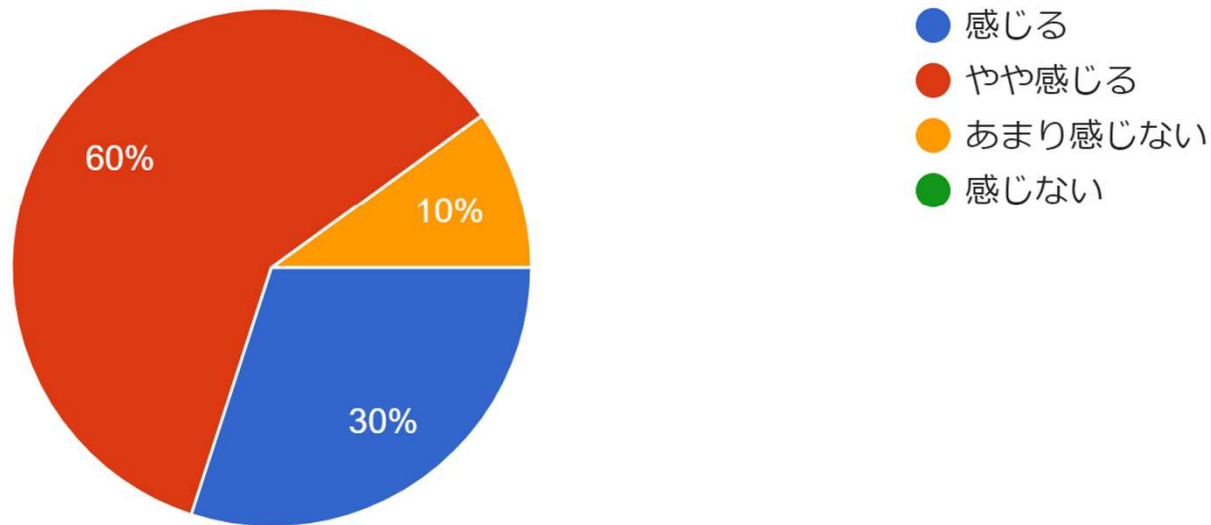

保育の仕事の楽しさややりがい

10件の回答

仕事や職場について困っていること・悩み・不満（複数回答可）

- ・ 上司や先輩との関係：1名
- ・ 同僚との関係：1名
- ・ 保護者との関係：1名
- ・ 自分の健康や体力への不安：2名
- ・ 業務量への不満（求められる仕事が多すぎる等）：3名
- ・ 業務内容への不満（希望する仕事が出来ない等）：4名
- ・ 自分の能力や適性についての不安（求められる業務が難しすぎる、仕事は自分に向いていない）：4名
- ・ 給与や手当：3名
- ・ 労働時間や休暇：5名
- ・ 保育理念や保育環境：1名
- ・ 特にない：2名