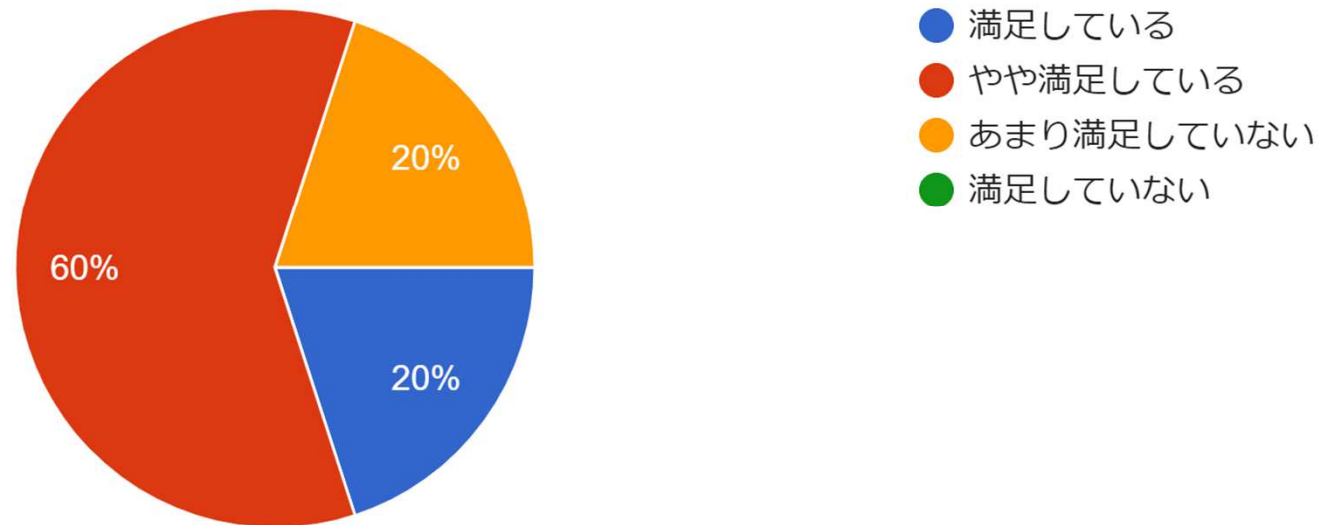

現在の職場の満足度

10件の回答

仕事や職場の良いところ、満足しているところ（複数回答可）

- 上司や先輩との関係：9名
- 同僚との関係：3名
- 保護者との関係：2名
- 仕事の内容（担当している業務やその内容など）：2名
- 仕事量：2名
- 給与や手当：4名
- 労働時間や休暇：4名
- 保育理念や方針、保育環境：3名
- 教育・研修：1名