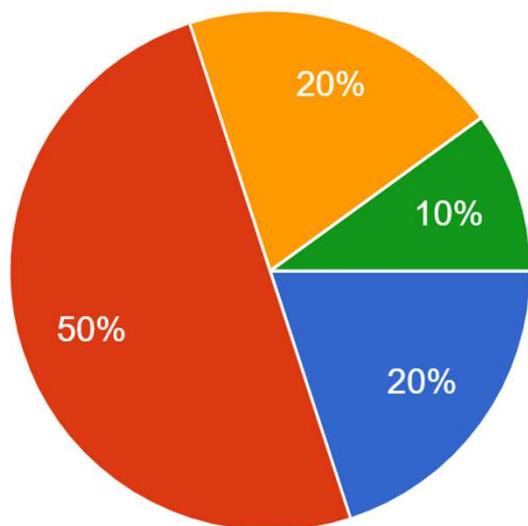

現在の職場の休み方について

- おおむね週休2日である：**70%**
- 週休2日にはならないこともあるが、祝日をのぞいて月8日以上は休めている：**20%**
- 祝日を含めれば月8日以上休めている：**10%**

現在の給与や賞与と生活の状況

10件の回答

- 給与や賞与から貯金をした上で、経済的に余裕があると感じられる
- 給与や賞与から貯金出来るが、経済的な余裕はそれほどない
- 給与や賞与から貯金をするほどの余裕はないが、赤字になることはない
- 給与や賞与から貯金をする余裕がない上に、節約しなければ赤字になってしまう
- 自分の賞与や給与だけでは赤字なので、家族などの援助を受けている