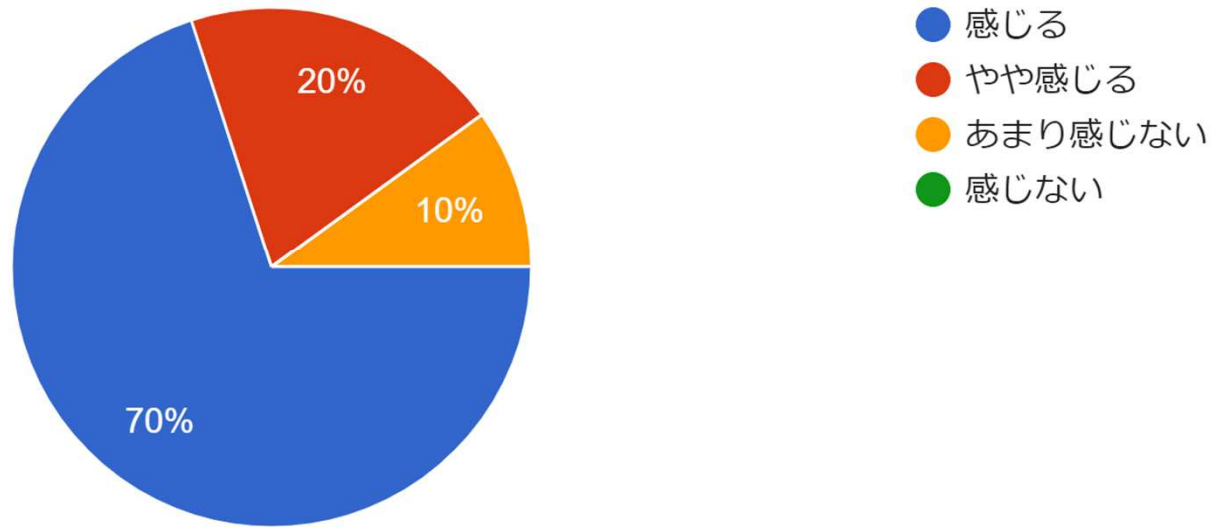

職場で自分が失敗しても受け入れてもらえる、助けてもらえると感じているか

10件の回答