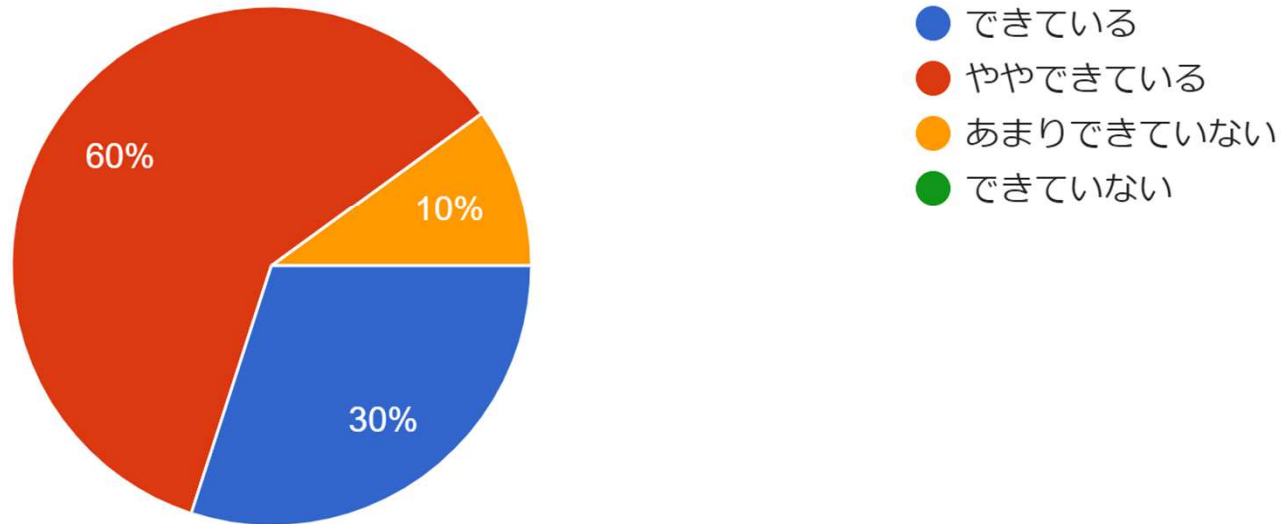

職場で困りごとや悩み、不満、辛いことを上司や同僚、職場の中で共有、相談したり、アドバイスを受けているか

10件の回答

職場で自分の意見や考えを言える、受け入れてもらえると感じるか

10件の回答