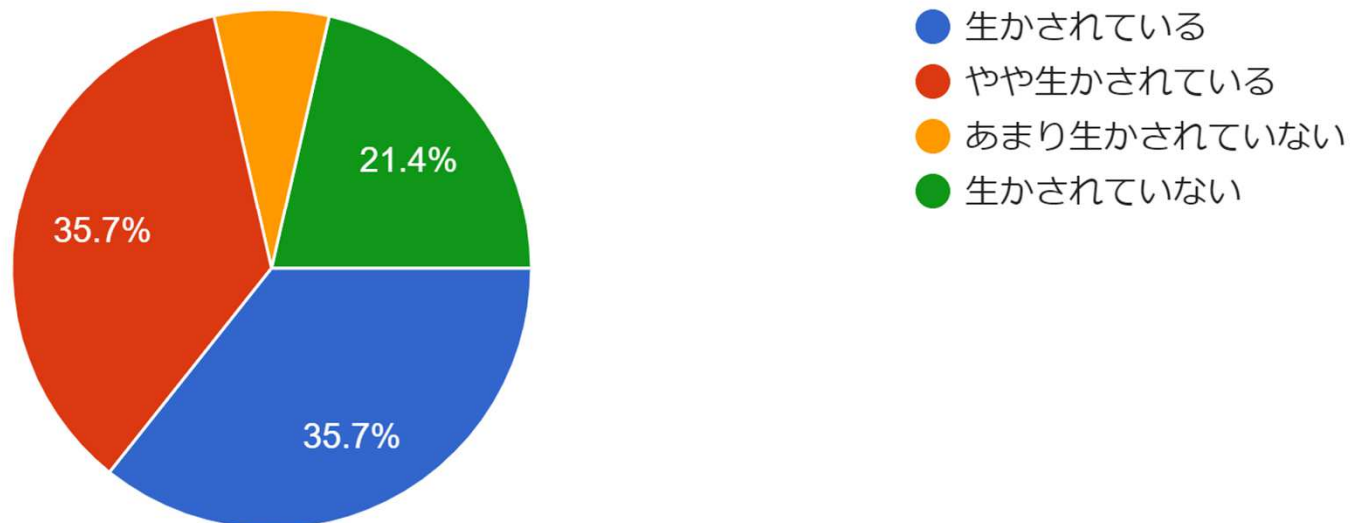

こども教育宝仙大学で学んだことについて満足していますか

14件の回答

こども教育宝仙大学の授業や実習での学び、経験、今の仕事に生かされていたり、役に立っていますか

14件の回答