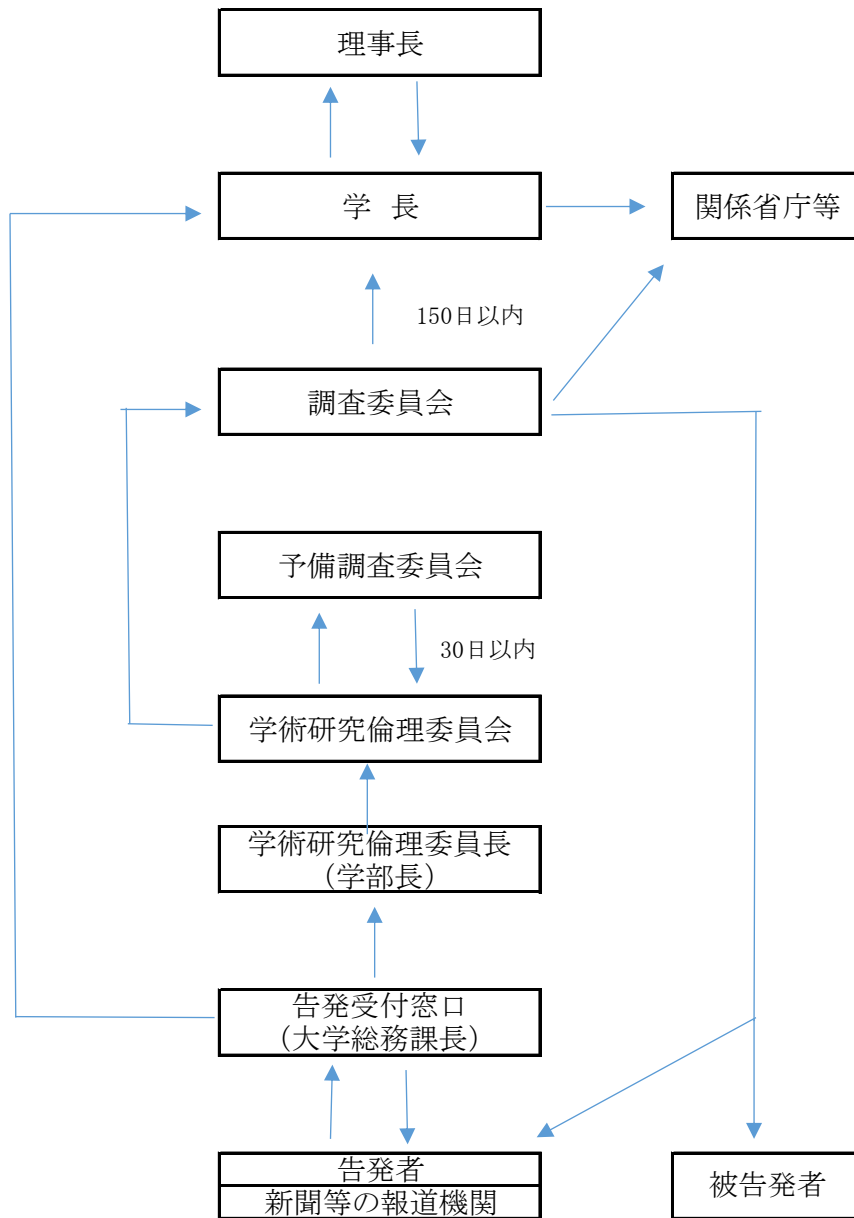

<こども教育宝仙大学学術研究活動の不正行為への対応チャート>

<関連諸規程>

- ・こども教育宝仙大学学術研究倫理に係る規程
- ・こども教育宝仙大学学術研究倫理委員会内規
- ・こども教育宝仙大学学術研究活動の不正行為への対応に関する規程