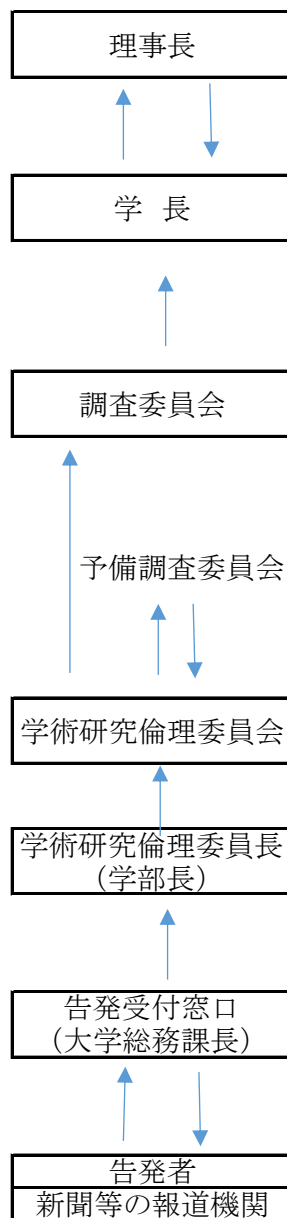

<こども教育宝仙大学学術研究活動の不正行為への対応組織編成>

<関連諸規程>

- ・こども教育宝仙大学学術研究倫理に係る規程
- ・こども教育宝仙大学学術研究倫理委員会内規
- ・こども教育宝仙大学学術研究活動の不正行為への対応に関する規程